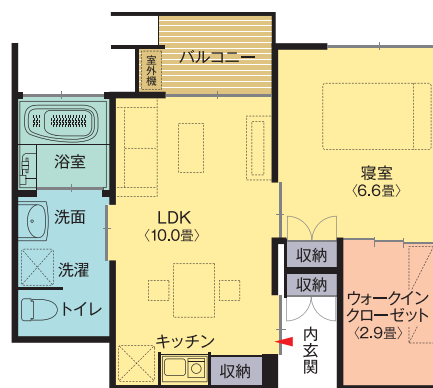

## 快適で広々とした居室空間! ペットもOK!

- ご夫婦で入居できる余裕の間取り  
居室面積 / 42.08㎡ (12.72坪) ~ 43.74㎡ (13.23坪)
  - LDK (10畳) / ●寝室 (6.6畳)
  - ウォークインクローゼット (2.9畳) / ●浴室 / ●洗面・トイレ
- 全室バルコニー付 ●各室IHクッキングヒーターで安心
- ペット飼育可 (小型犬などに限る)
- 大型テラス付き共有LDK